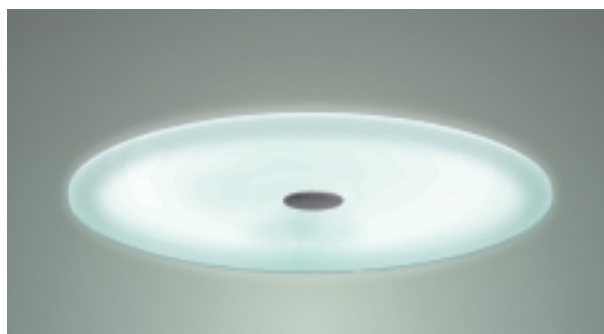

## PIATTO

Speziell für die diffuse Beleuchtung großflächiger Räume ist dieses Einbaulichtfeld entwickelt worden. Reduziert in der Form wird das Design durch die große, leuchtende Glasfläche geprägt. Die Glashalterung erfolgt durch eine zentrisch positionierte Edelstahlplatte. Das Lichtfeld wird in eine gesägte Deckenöffnung eingebaut. Einfache und schnelle Montage durch Federspangen. Leistungsstark durch den Einsatz von T5 Ringleuchtstofflampen in mehrflammiger Bestückung.

**PIATTO**

Lichtfeld als Einzeleuchte.  
Bestückt für Ringleuchtstofflampen T5. Leuchte mit elektronischen Vorschaltgeräten.  
Auch dimmbar mit Schnittstelle DALI oder 1-10 Volt möglich.  
Anschlussfertig verdrahtet mit wärmebeständiger Leitung.  
Leuchte für Notlicht geeignet.  
Geschlossenes Stahlblechgehäuse in Weiß pulverbeschichtet. Leuchtmittel abgedeckt mit randübergreifendem, vollmattiertem Echtglasdiffusor aus gehärtetem Sicherheitsglas, von einer Edelstahlplatte gehalten.